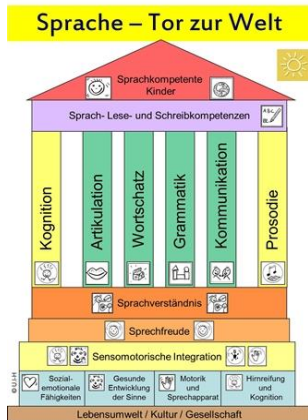

# Ganzheitliche Sprachförderung und -bildung

Zum Entwicklungsfeld „Sprache“  
des Orientierungsplans BW

**22. März, 26. April**

**3. + 17. Mai**

**je donnerstags**

**9:00-12:30 Uhr**

Dozentin: Ulrike Ihle-Herzel